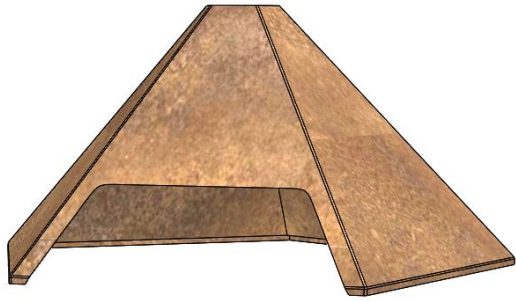

ELDR

Eldstad, grill, stekhäll, mingelbord och ugn

Utomhusmatlagning startar med eld. Det är något visst med att laga mat med eld, den ursprungliga energikällan. ELDR är en vedeldad eldstad med många funktioner som kommer bli mittpunkten i din trädgård året runt.

Topp med reflektor, 2 mm cortenstål

Häll och Galler 10mm kolstål

Balja 3mm cortenstål

Bottenventil 2mm cortenstål

Ventilarm 3mm rostfritt stål

Bas 3mm cortenstål

Förhöjningsram till galler
med spår för grillspett
2 mm rostfritt stål