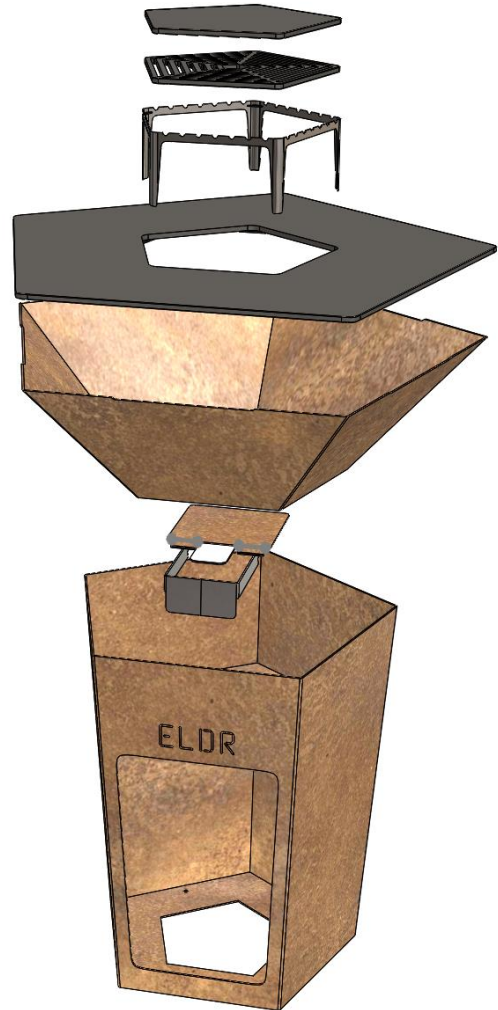

ELDR

Eldstad, grill, stekhäll, mingelbord och ugn

Utomhusmatlagning startar med eld. Det är något visst med att laga mat med eld, den ursprungliga energikällan. ELDR är en vedeldad eldstad med många funktioner som kommer bli mittpunkten i din trädgård året runt.

Topp med reflektor, 2 mm cortenstål

Häll och Galler 10mm kolstål

Balja 3mm cortenstål

Bottenventil 2mm cortenstål

Ventilarm 3mm rostfritt stål

Bas 3mm cortenstål

Förhöjningsram till galler
med spår för grillspett
2 mm rostfritt stål